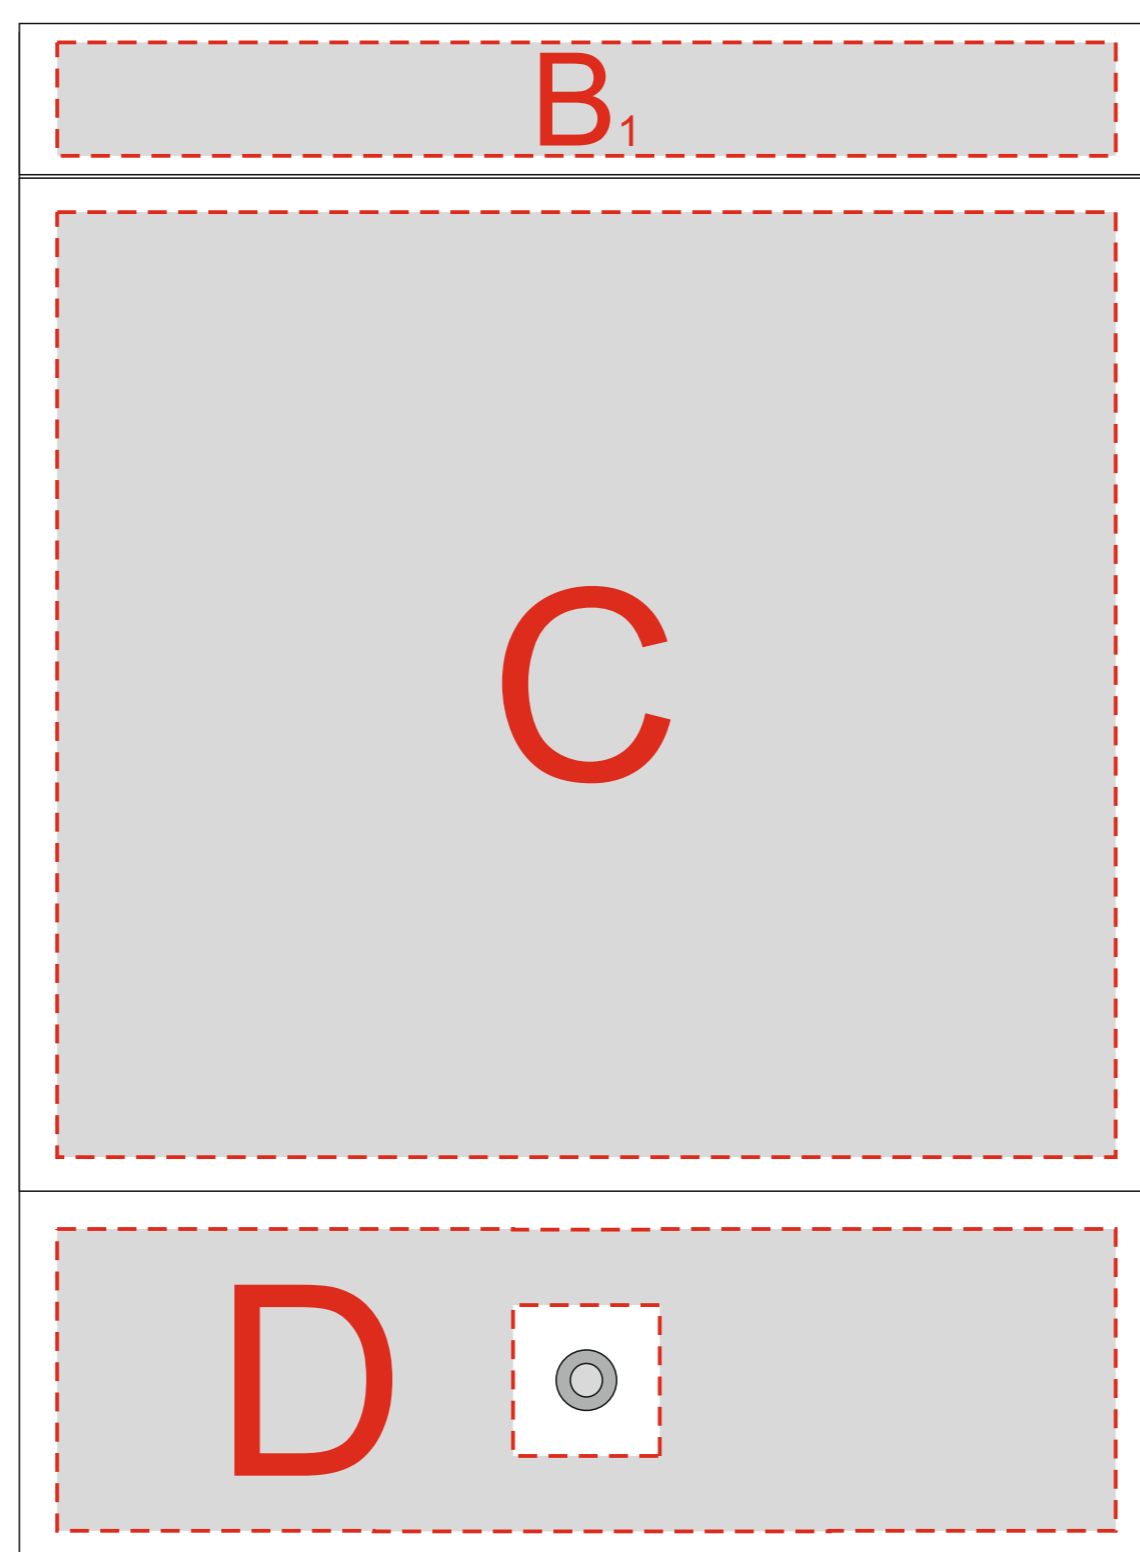

верхняя сторона

лицевая сторона

боковая сторона

задняя сторона

A	Вид нанесения	Макс площадь (Ш*В)
	Шильд спектрум	135x145мм
B	Вид нанесения	Макс площадь (Ш*В)
	Шильд спектрум	140x15мм
C	Вид нанесения	Макс площадь (Ш*В)
	Шильд спектрум	140x125мм

D	Вид нанесения	Макс площадь (Ш*В)
	Шильд спектрум	140x40мм

E	Вид нанесения	Макс площадь (Ш*В)
	Шильд спектрум	140x150мм

верхняя сторона

лицевая сторона

боковая сторона

задняя сторона